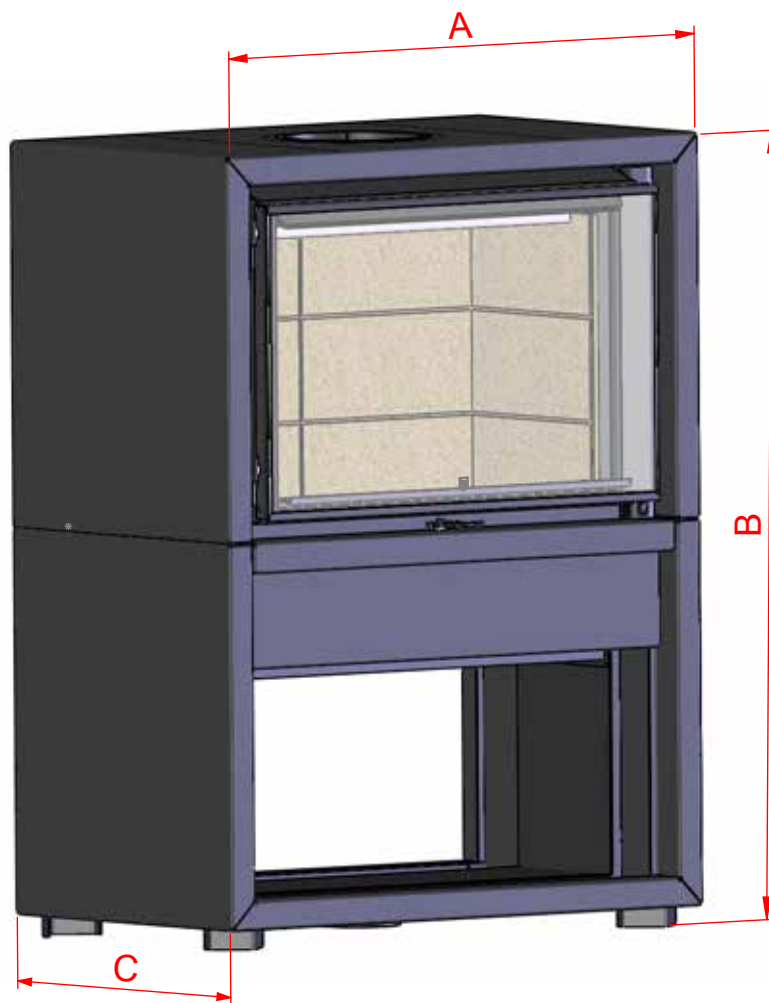

Konturo Plus

BODART & GONAY
SINCE 1957

Konturo Plus		540	690	790	790 V	920
KONTURO Plus Simple/double face- eenzijdig/doorkijk-single/double sided	A → mm					
Dimensions - afmetingen - dimensions	A	606	756	856	856	986
	B	1156	1156	1156	1215	1215
	C	526	526	526	526	526
Homologations - goedkeuring - homologation	Phase III KB 12/10/10 (Belgique) - Flamme verte 7*/ Groene Vlam Indice environnemental/milieu index : 0,4-0,5(France) EN132229 (standard Européen)					
Option - Opties - option						
Intérieur - binnenbekleding - interior	Skamolex					√
	Méta(a)l					√
Kit prise air horizontal-kit horizontale luchttoevoer-kit horizontal air intake					€	

€ = payant - betalend - paid / √ = inclus - inbegrepen - included

KONTURO PLUS SF et DF

	540	690	790	790 V	920
A	606 MM	756 MM	856 MM	856 MM	986 MM
B	1156 MM	1156 MM	1156 MM	1215 MM	1156 MM
C	526 MM	526 MM	526 MM	526 MM	526 MM